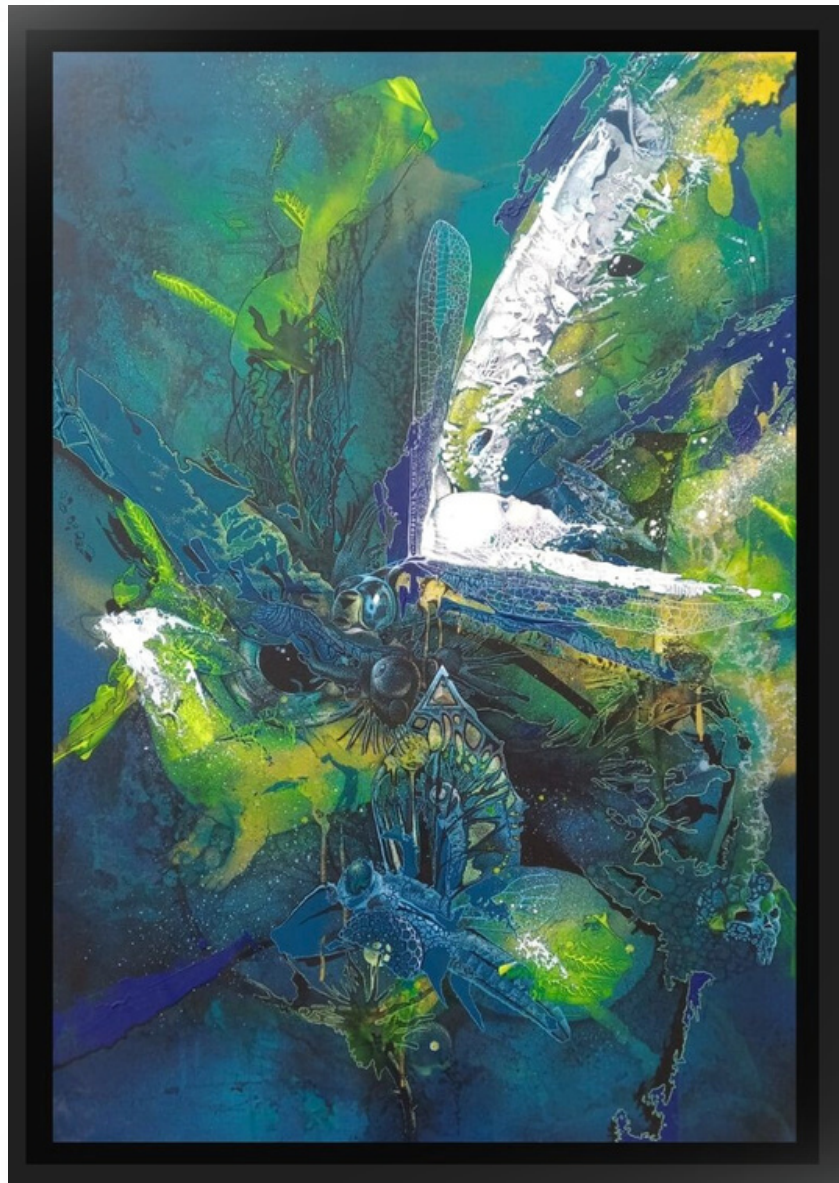

TOTOHU BOTOHU

Tohu Bohu

Nom masculin. Désordre, confusion de choses mêlées.

Ki Galerie est heureuse de vous présenter la nouvelle exposition solo de Saïr. Intitulée « Tohu Bohu », cette exposition présente une toute nouvelle série d'œuvres d'art pleines de mystères et d'illusions.

Sair est un street artiste français qui découvre le monde de la peinture par le biais du graffiti à la fin des années 90. C'est de la rue que va naître sa touche et sa recherche artistique. Des imperfections et des tâches présentent sur les murs de nos villes, Sair détoure ses formes abstraites pour nous dévoiler un monde animal et végétal insoupçonné. Le trait de l'artiste se focalise sur la matière et la texture. En les reliant les unes aux autres, il fait apparaître sous nos yeux un univers richement détaillé.

VENDU

Futur noir

55 x 38 cm

1 200 €

VENDU

Arène

34 x 72 cm

1 000 €

Gueule de bois

60 x 60 cm

2000 €

COLLABORATION SAÏR x JEAN JAM

Macula
130 x 90 cm
Acrylique sur toile
2 800 €

CONTACT :

Rémi GAUTHREAU
contact@ki-galerie.com
+33 6 33 19 93 43

KI GALERIE