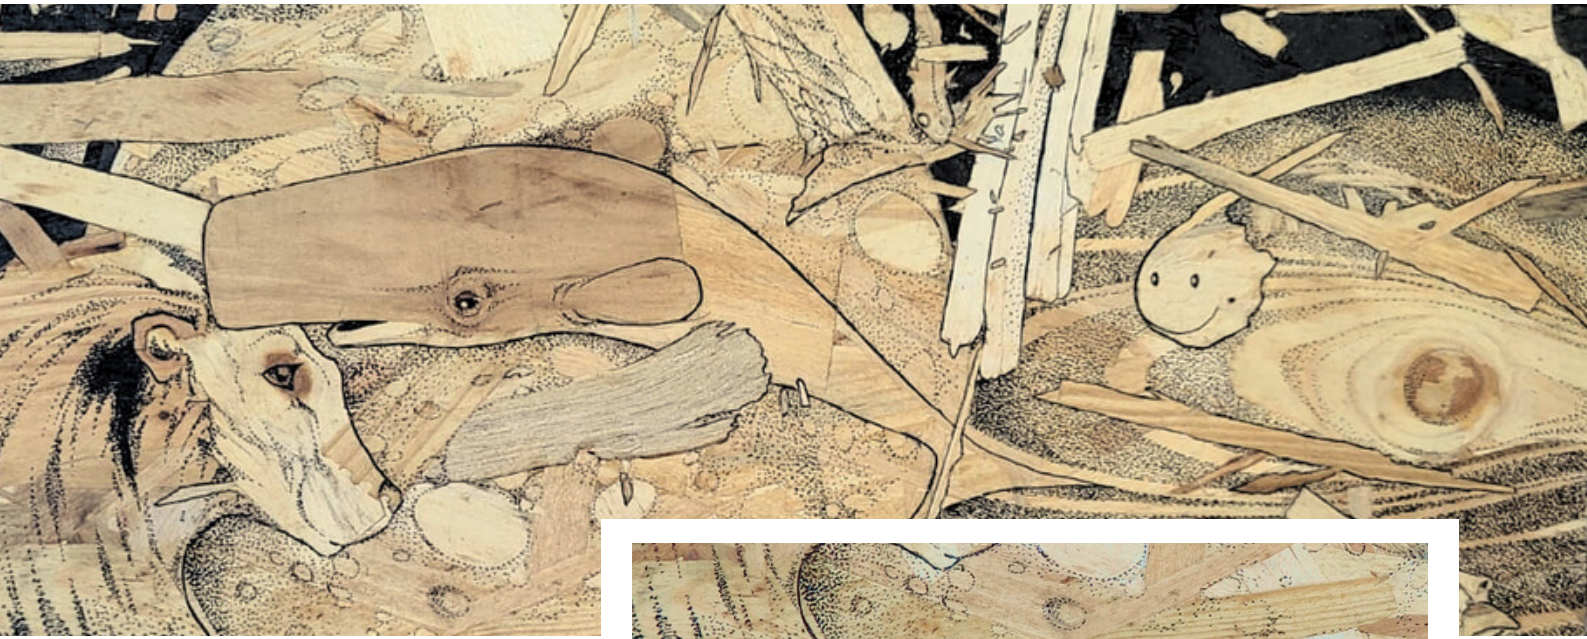

800 €

Sabbat

65 x 50 cm

1 800 €

Météor

61 x 50 cm

1 700 €

VENDU