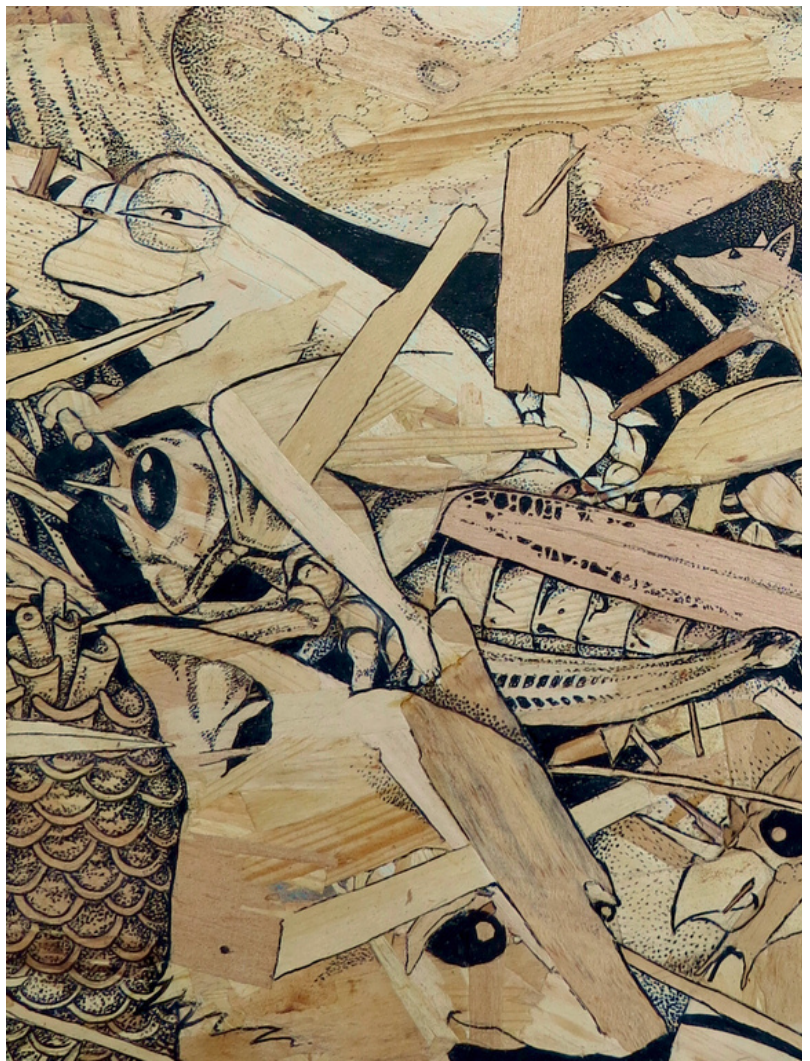

TOTOHU BOTOHU

Tohu Bohu

Nom masculin. Désordre, confusion de choses mêlées.

Ki Galerie est heureuse de vous présenter la nouvelle exposition solo de Saïr. Intitulée « Tohu Bohu », cette exposition présente une toute nouvelle série d'œuvres d'art pleines de mystères et d'illusions.

Sair est un street artiste français qui découvre le monde de la peinture par le biais du graffiti à la fin des années 90. C'est de la rue que va naître sa touche et sa recherche artistique. Des imperfections et des tâches présentent sur les murs de nos villes, Sair détoure ses formes abstraites pour nous dévoiler un monde animal et végétal insoupçonné. Le trait de l'artiste se focalise sur la matière et la texture. En les reliant les unes aux autres, il fait apparaître sous nos yeux un univers richement détaillé.

800 €

Sabbat

65 x 50 cm

1 800 €

Météor

61 x 50 cm

1 700 €

VENDU

Macula
65 x 50 cm
Sérigraphie 30 exemplaires
50 €

Merkaba
65 x 50 cm
Sérigraphie 30 exemplaires
50 €

Déluge

103 x 58.5 cm

2 500 €

Riot

46.5 x 26.5 cm

750 €