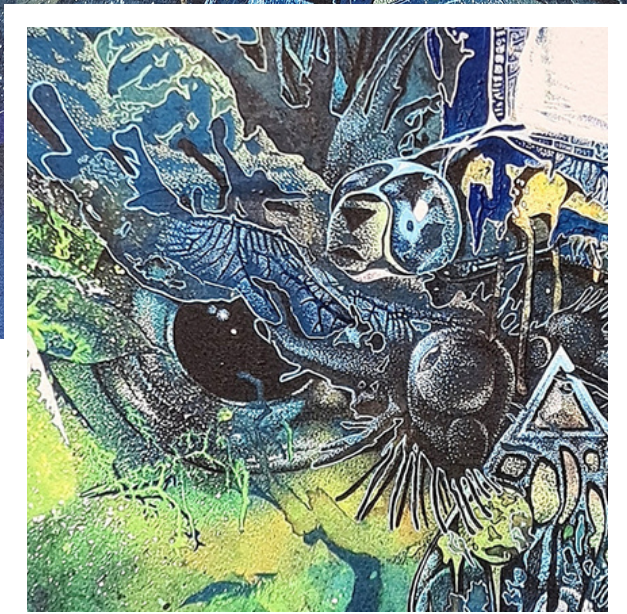

TOTOHU BOTOHU

Tohu Bohu

Nom masculin. Désordre, confusion de choses mêlées.

Ki Galerie est heureuse de vous présenter la nouvelle exposition solo de Saïr. Intitulée « Tohu Bohu », cette exposition présente une toute nouvelle série d'œuvres d'art pleines de mystères et d'illusions.

Ouverture sur un univers organique singulier, la technique et la finesse particulièrement pointues du dessin de Saïr explorent la profondeur d'un support tout aussi original, l'OSB (panneau de lamelles de bois orientées, Oriented Strand Board en anglais).

Sair est un street artiste français qui découvre le monde de la peinture par le biais du graffiti à la fin des années 90. C'est de la rue que va naître sa touche et sa recherche artistique. Des imperfections et des tâches présentent sur les murs de nos villes, Sair détoure ses formes abstraites pour nous dévoiler un monde animal et végétal insoupçonné. Le trait de l'artiste se focalise sur la matière et la texture. En les reliant les unes aux autres, il fait apparaître sous nos yeux un univers richement détaillé.

Gueule de bois

60 x 60 cm

2000 €

COLLABORATION SAÏR x JEAN JAM

Macula
130 x 90 cm
Acrylique sur toile
2 800 €

CONTACT :

Rémi GAUTHREAU
contact@ki-galerie.com
+33 6 33 19 93 43

KI GALERIE